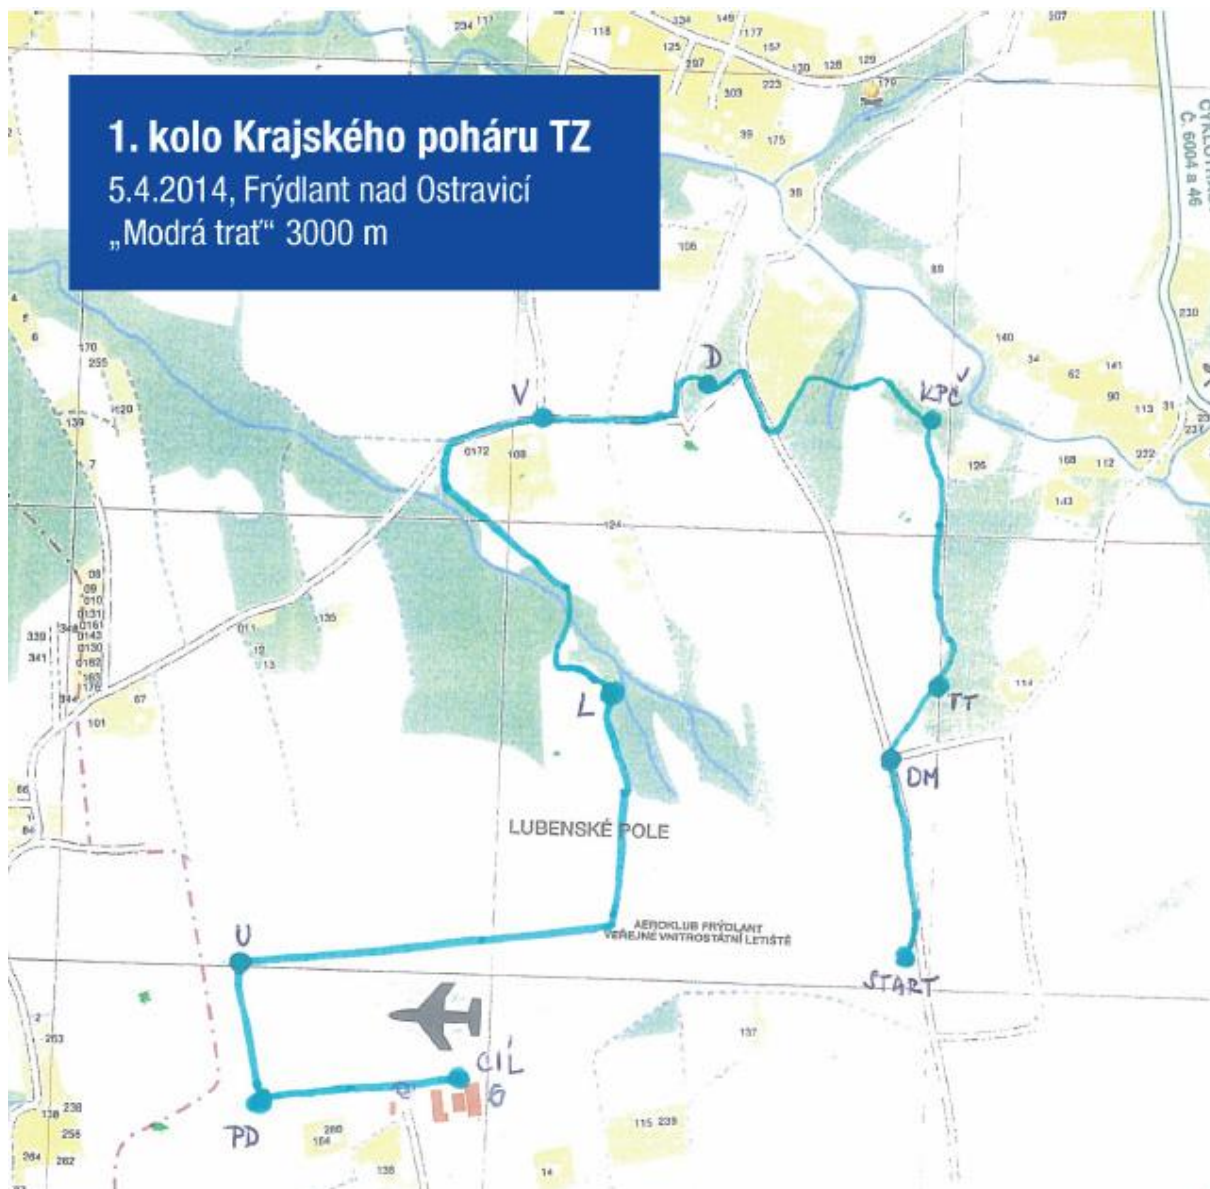

1. kolo Krajského poháru TZ

5.4.2014, Frýdlant nad Ostravicí
„Modrá trať“ 3000 m

1. kolo Krajského poháru TZ

5.4.2014, Frýdlant nad Ostravicí
„Bílá trať“ 3000 m + azimuty